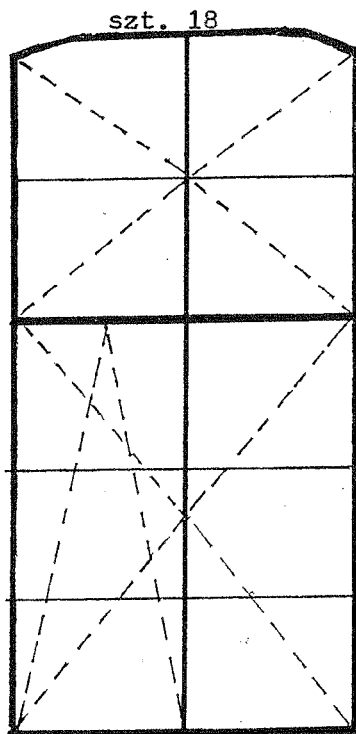

OKNA DREWNIANE w KOLORZE BRĄZOWYM z IMITACJĄ SZPROSÓW

dla URZĘDU GMINY I NOWOCŁAW

U W A G A :

- Do wyceny przyjąć wymiary po dokonaniu pomiarów z natury.
- Szprosły drewniane z imitacją okitowania.