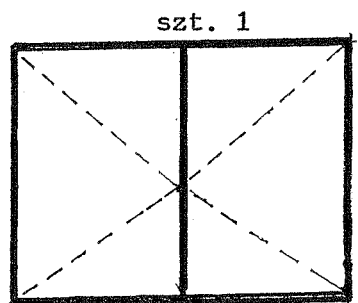

OKNA DREWNIANE w KOLORZE BRĄZOWYM z IMITACJĄ SZPROSÓW

dla URZĘDU GMINY I NOWOCŁAW

U W A G A :

- Do wyceny przyjąć wymiary po dokonaniu pomiarów z natury.
- Szprosły drewniane z imitacją okitowania.