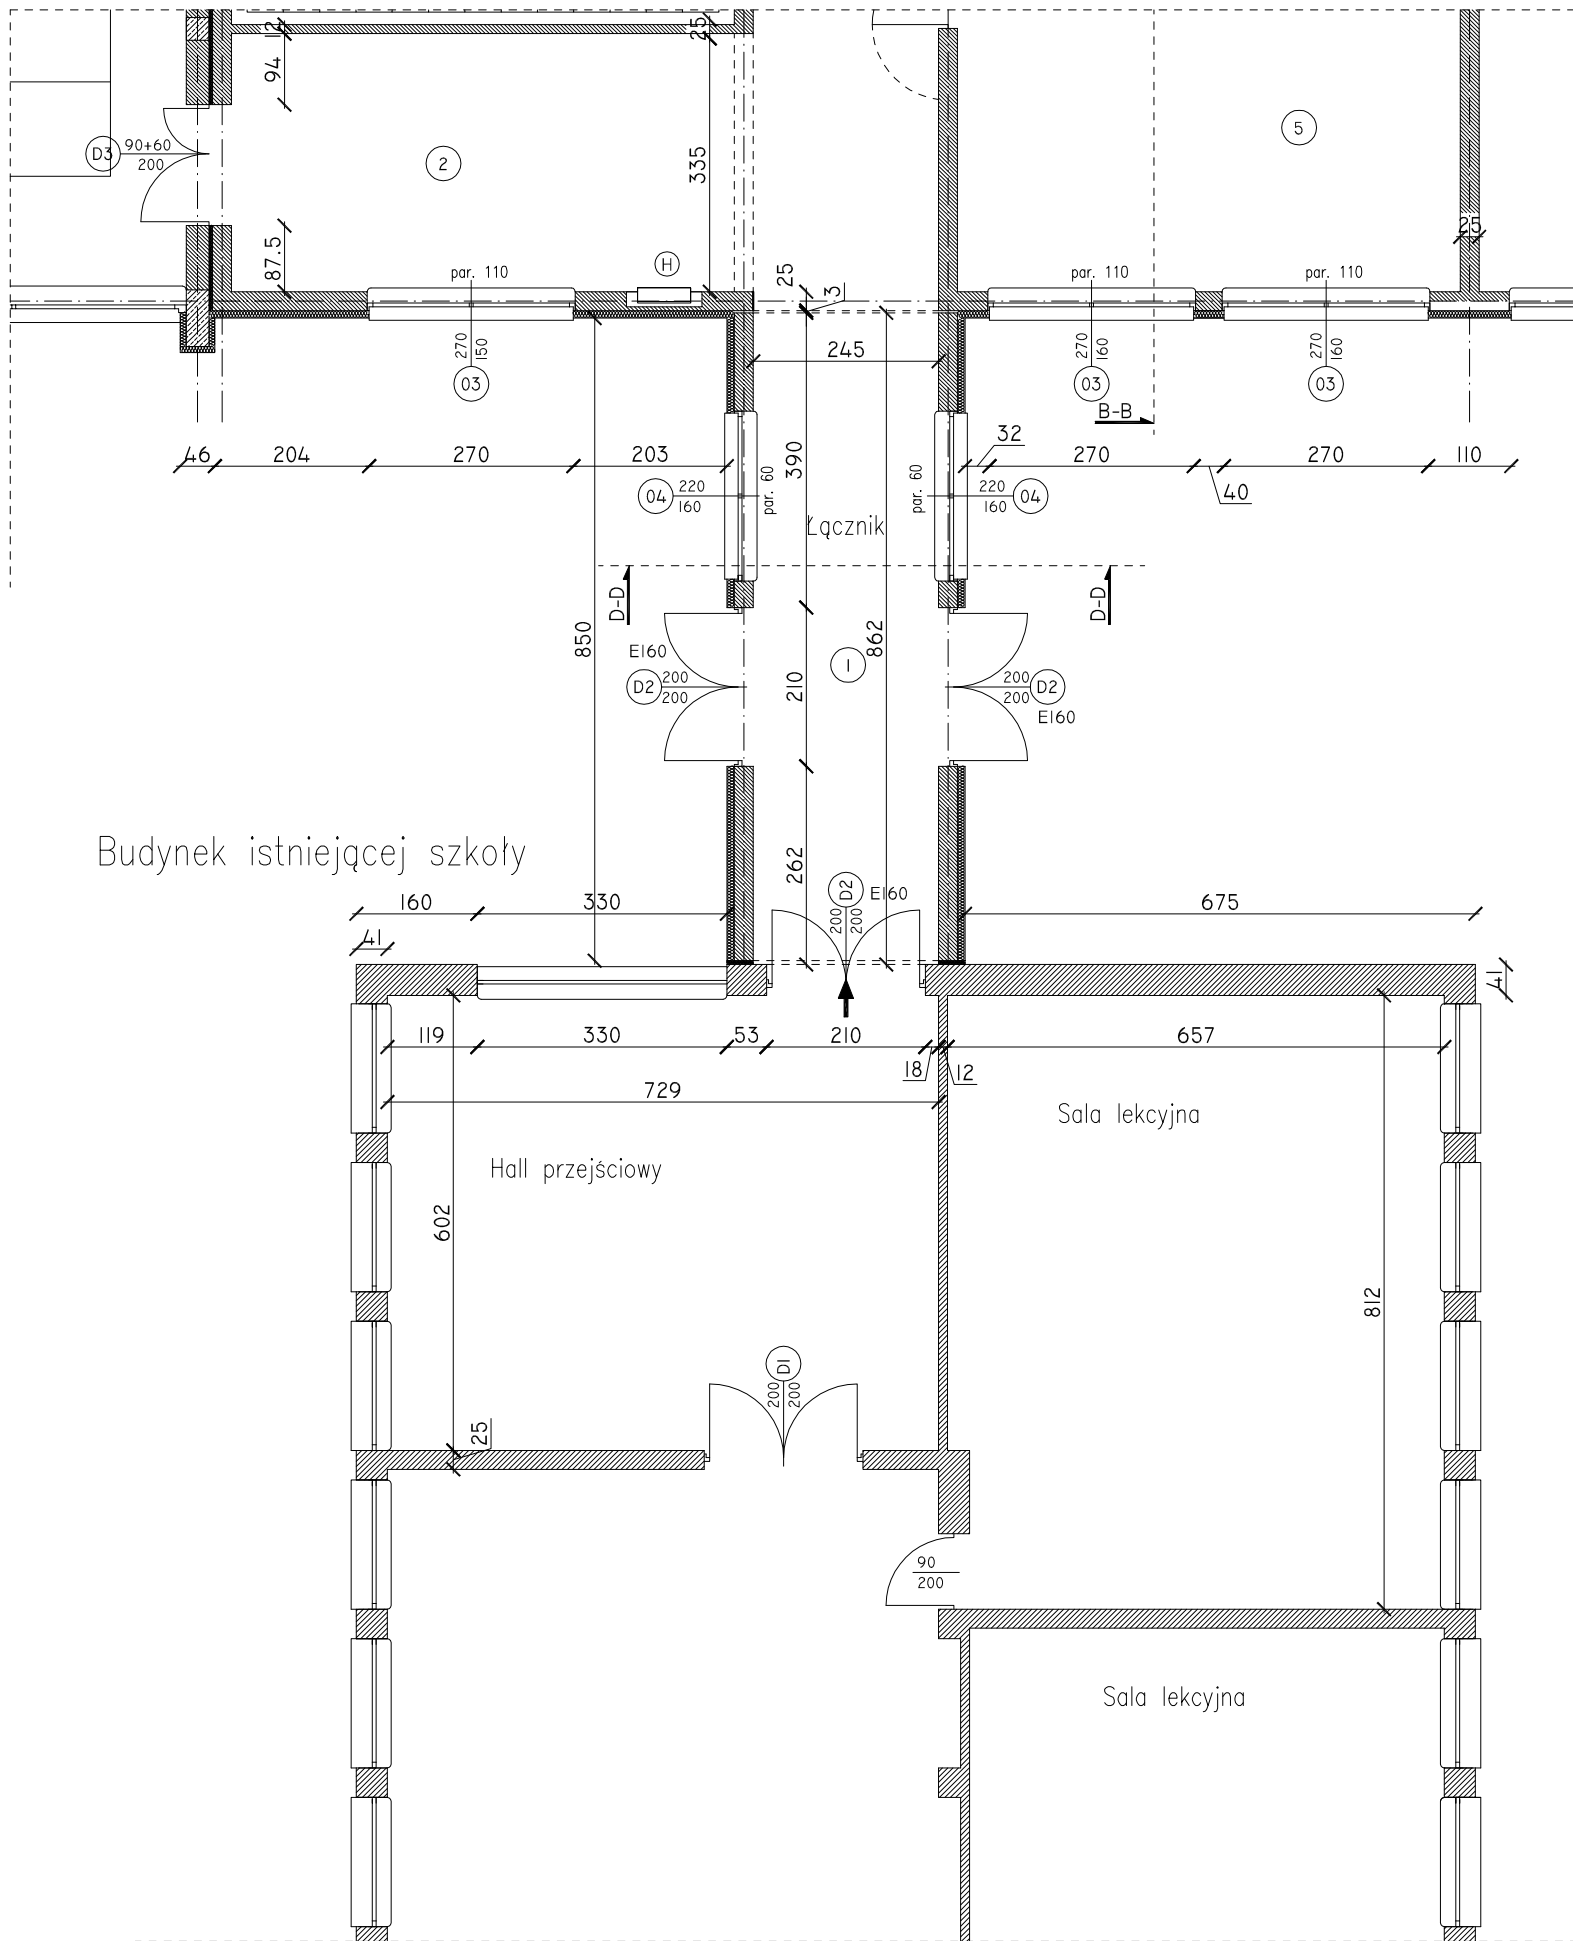

# PROJEKTOWANA HALA SPORTOWA

Budynek istniejącej szkoły

ZM. A. ZMIENIONO OPIS STOLARKI

OBIEKT: HALA WIDOWISKOWO-SPORTOWA	IGLOBUD SP. z o. o. UL. MIESZKA I 118 43-155 BIERUN	NR UPRAWNIENI: 772/01	Podpis:
LOKALIZACJA: SZKOŁA PODSTAWOWA W JAKSICACH UL. SZOSA BYDGOSKA II 88-181 JAKSICE DZ. NR EW. 203/1; 203/3; 203/5; 210/1	PROJEKTOWAŁ: ARCH. KRZYSZTOF BANASIK	772/01	
	OPRACOWAŁ: INZ. TOMASZ PRZYSTUPA		
	SPRAWDZIŁ: ARCH. WOJCIECH DOROBISZ	108/02	
INWESTOR: URZĄD GMINY INOWROCŁAW UL. KRÓLOWEJ JADWIGI 43 88-100 INOWROCŁAW	TEMAT: MIEJSCE WŁĄCZENIA DO SZKOŁY		
	SKALA: 1:100	DATA: 08/2008	RYS. NR. INW-I A